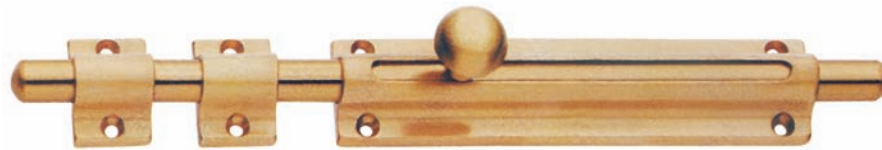

**Dimension :**  
200mm

**Materiale - Material :**  
Ottone - Solid Brass - Messing - Laiton

**CT407**

**Finitura - Finishing:**

**A B D L**

**Packaging :** 6 pcs

**Dimension :**  
300mm

**Materiale - Material :**  
Ottone - Solid Brass - Messing - Laiton

**CT408**

**Finitura - Finishing:**

**A B D L**

**Packaging :** 6 pcs

**Dimension :**  
310mm

**Materiale - Material :**  
Ottone - Solid Brass - Messing - Laiton

**CT409**

**Finitura - Finishing:**

**A B D L**

**Packaging :** 6 pcs

**Dimension :**  
220mm  
300mm  
400mm  
500mm  
600mm

**Materiale - Material :**  
Ottone - Solid Brass - Messing - Laiton

**CT401**

**Finitura - Finishing:**

**A B D L**